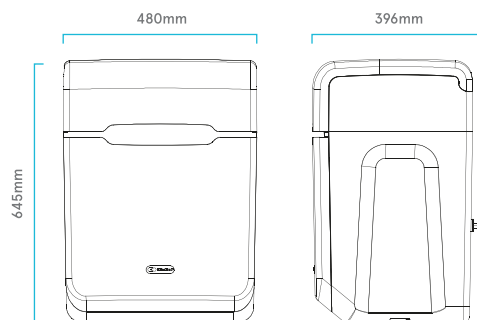

WLG (B-60326279), es miembro de la Water Quality Association.

La comercialización de equipos de tratamiento de aguas y electrodomésticos, así como el diseño e impartición de formación no reglada relacionada con la tecnología de los equipos comercializados, están certificados y son conformes a la norma UNE-ISO-9001 para WLG (B-60326279).

WLG (B-60326279) es socio de Aqua España, perteneciendo esta asociación a Aqua Europa (Federación de asociaciones nacionales europeas).

WLG (B-60326279), posee la concesión de la autorización de Operador Económico Autorizado (OEA), con el número ESAEOF18000008U6 y fecha de entrada en vigor de la autorización 13/02/2018.